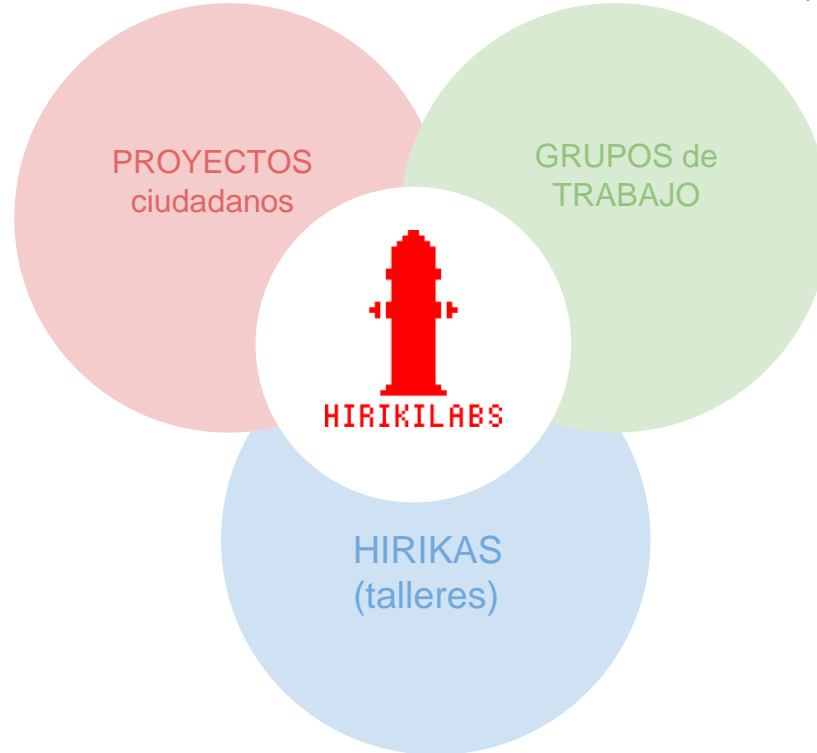

TaupaTaupa (montessori)
MAME DIY
PsicoLEDia
Donosti TRON
3D DLP - Eraikizpi
KaleSoundsystem
Sea Search project
OpenBike

Aprendizajes expandidos
Cultura como recurso común
Nuevos artesanos
Código creativo

3D
Robótica (printbots, arduino)
Electrónica creativa
Aplicaciones Fab Digital
Programación

Aprendizajes informales
+
Conocimiento Abierto
Hardware + Software libre

HIRIKILABS

<http://hirikilabs.tabakalera.eu/>